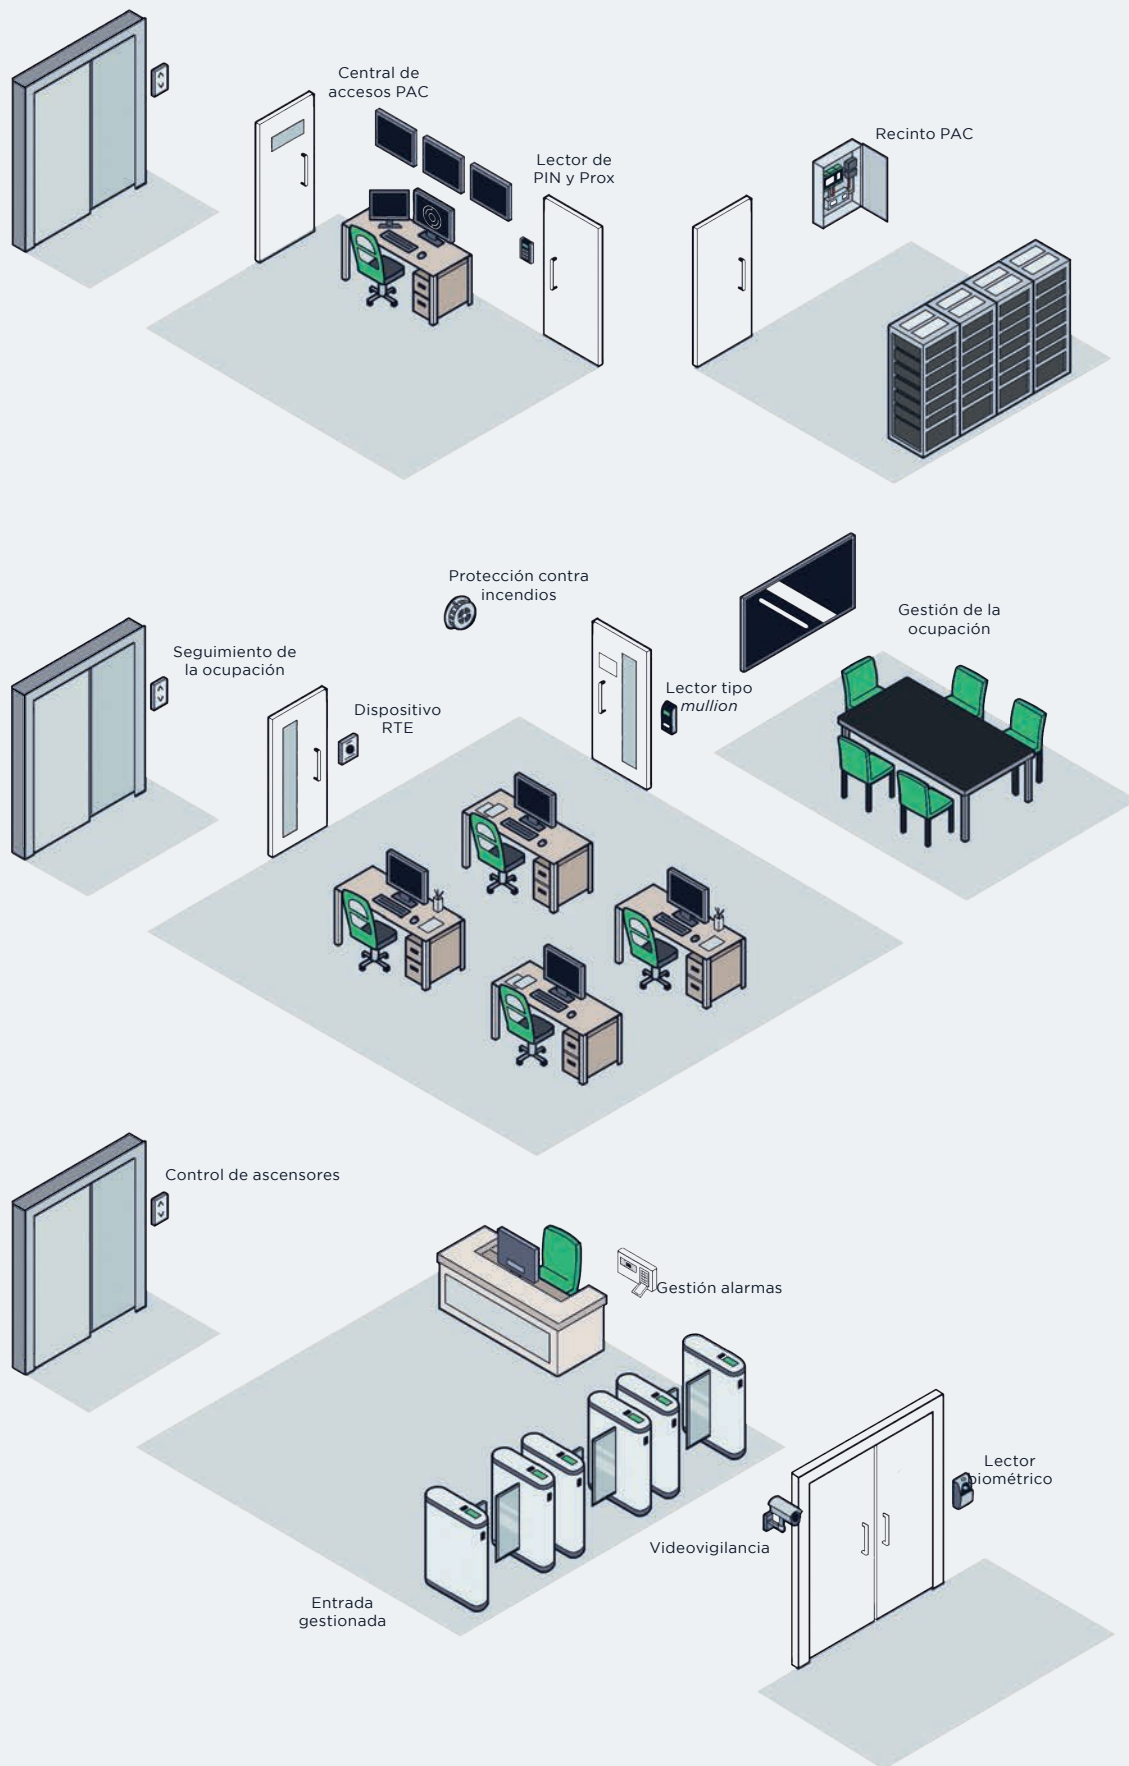

# Resumen del control de accesos de proximidad

El control de accesos de proximidad se gestiona con dispositivos de identificación que se configuran para conceder la entrada a puertas seguras y denegar la entrada a solicitudes no autorizadas. El siguiente diagrama ilustra el flujo del proceso de control de accesos a alto nivel.

El lector de control de accesos lee un dispositivo de identificación en la puerta asegurada

La información del dispositivo de identificación se envía a un controlador de accesos para su validación

El software de gestión admite las políticas de control de accesos

## ACCESO CONCEDIDO

El controlador de accesos acciona un relé de puerta para desbloquear la entrada

## ACCESO DENEGADO

La entrada permanece cerrada