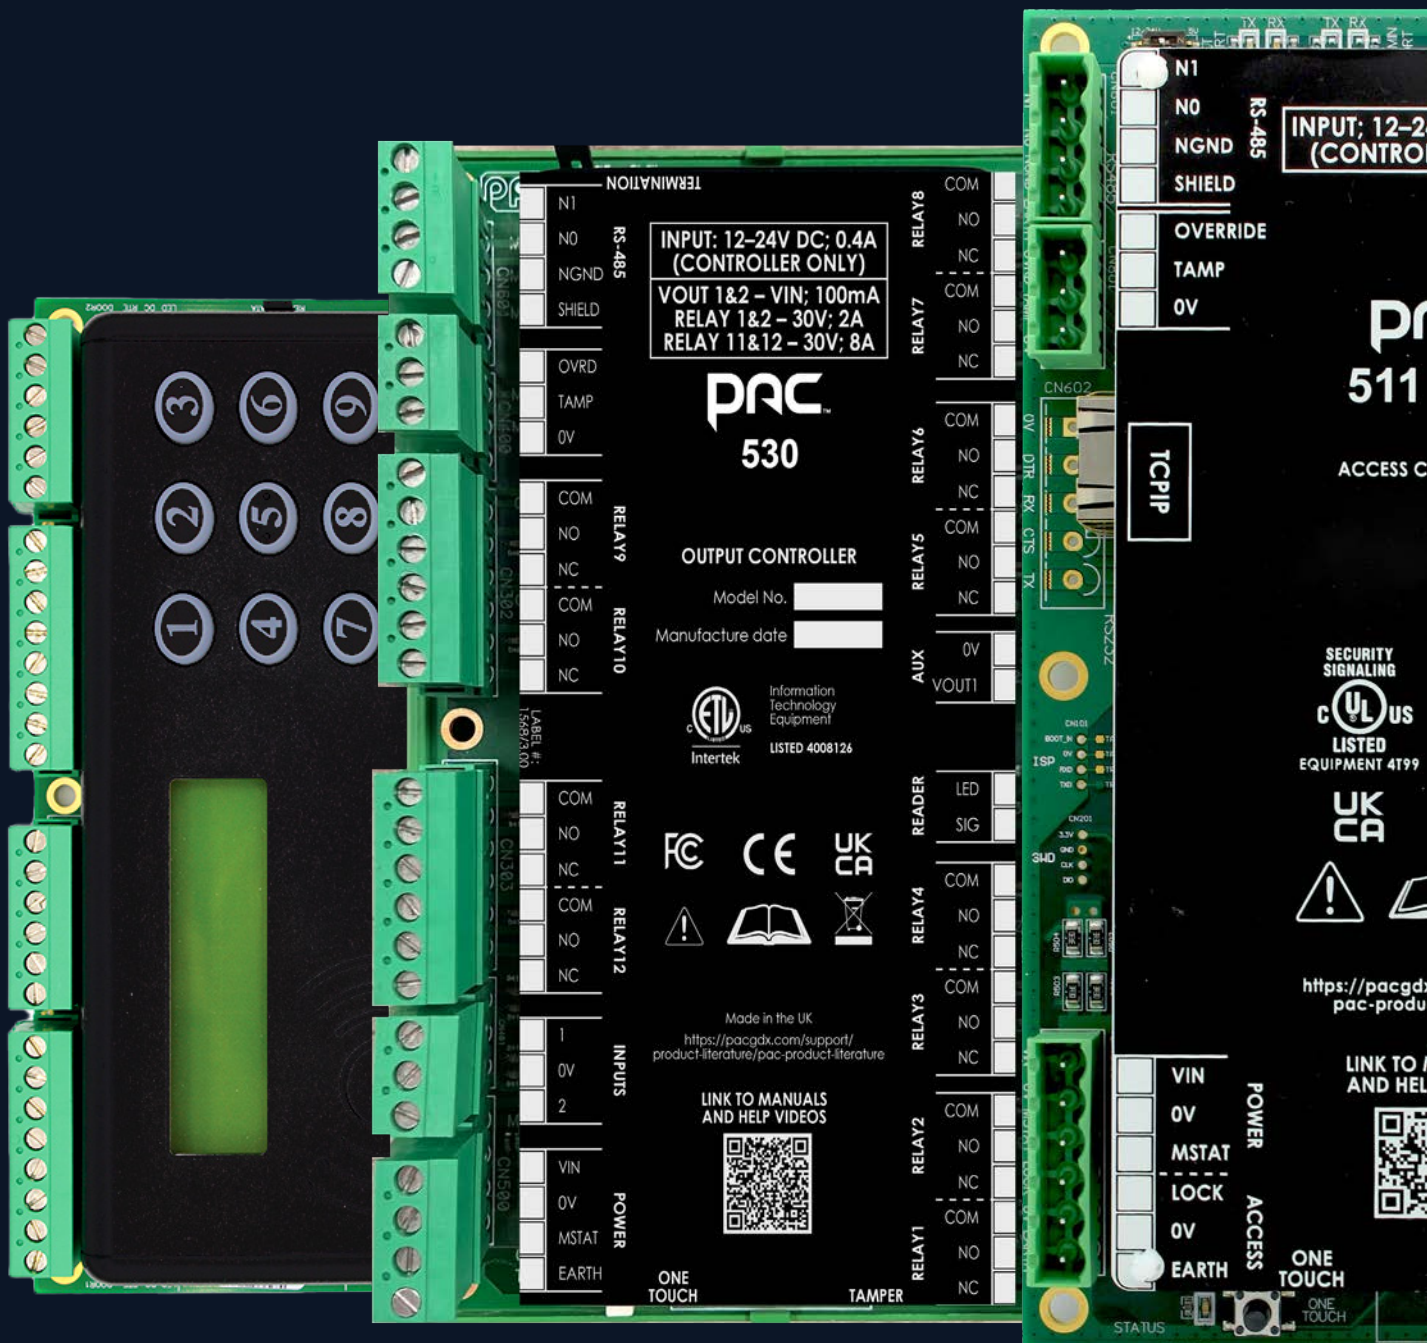

Controladores de puertas PAC

Fiabilidad y flexibilidad insuperables.