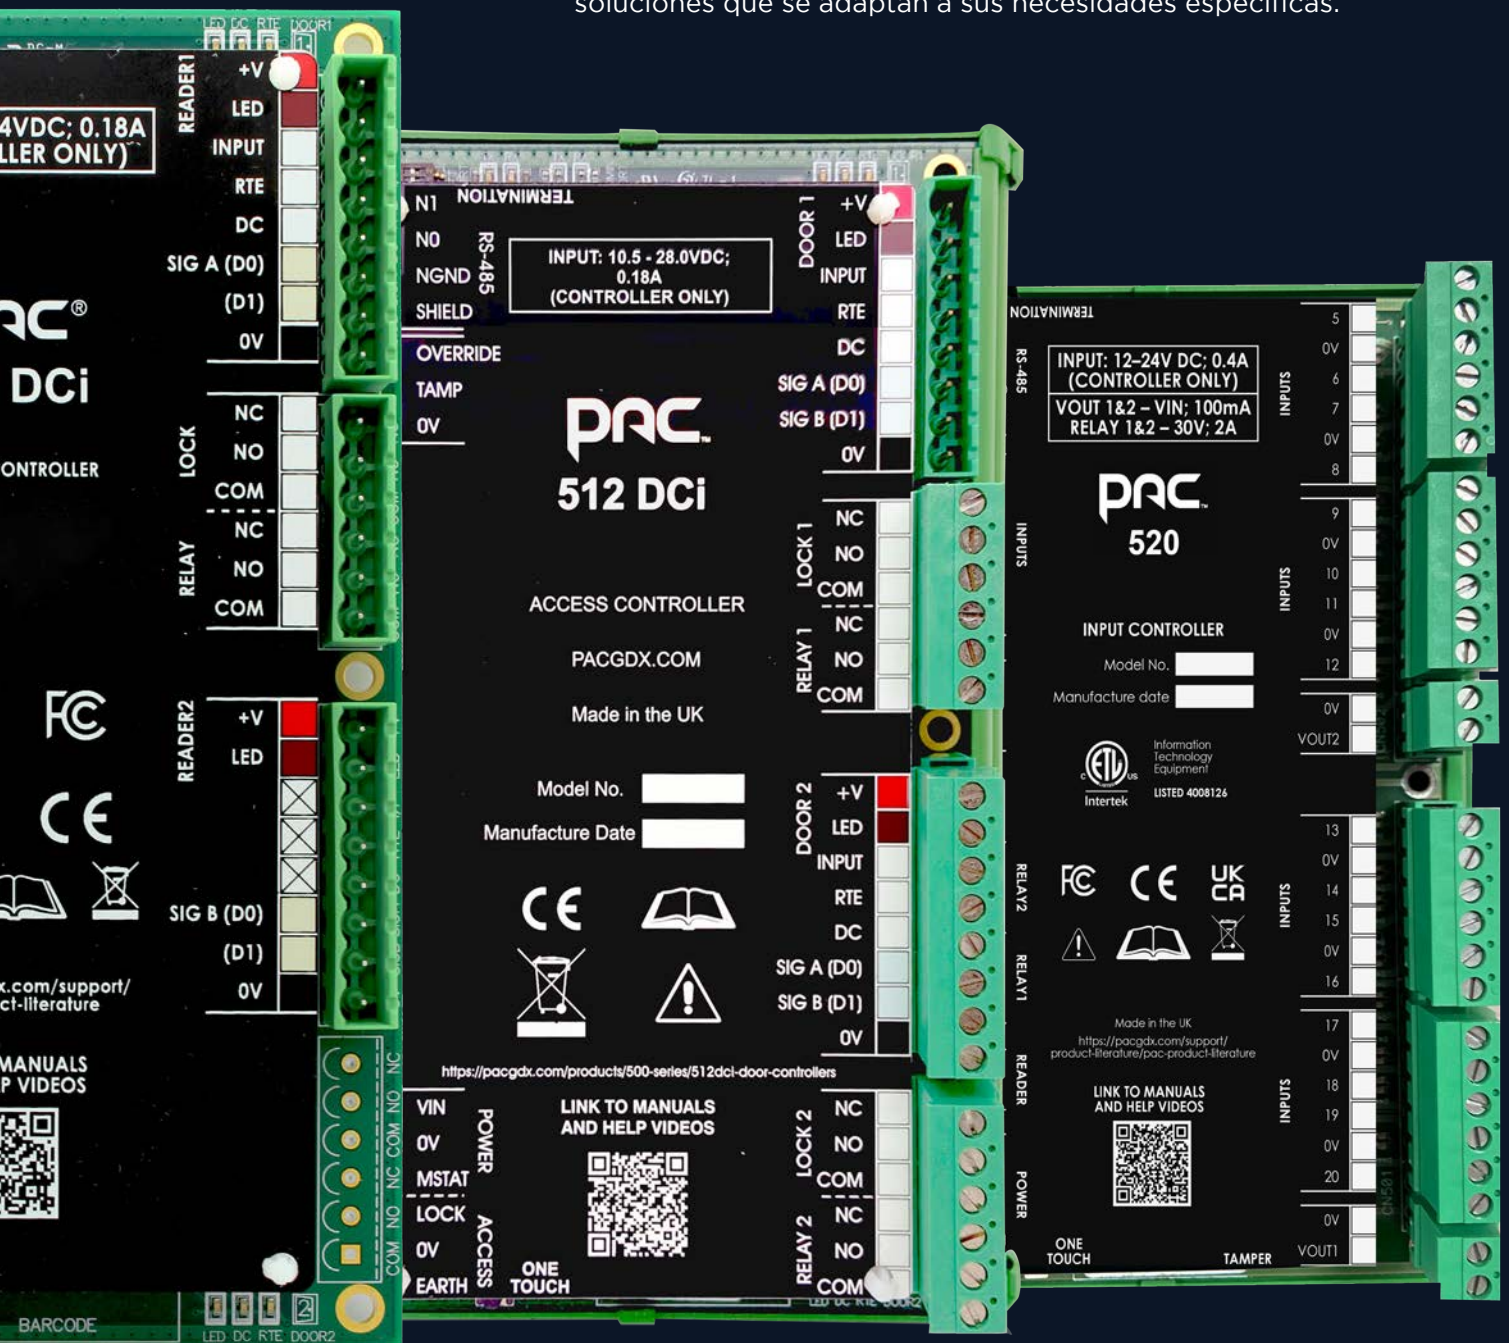

Nuestra amplia gama ofrece multitud de soluciones que se adaptan a una gran variedad de aplicaciones y entornos.

Desarrollados bajo la rigurosa mirada de expertos de la industria, los controladores PAC siguen estrictas normas de cumplimiento para garantizar que nuestros equipos funcionen en todas las condiciones posibles. Desde un simple controlador de dos puertas hasta un sistema de red global que conecta y controla el acceso en múltiples ubicaciones, PAC ofrece soluciones que se adaptan a sus necesidades específicas.