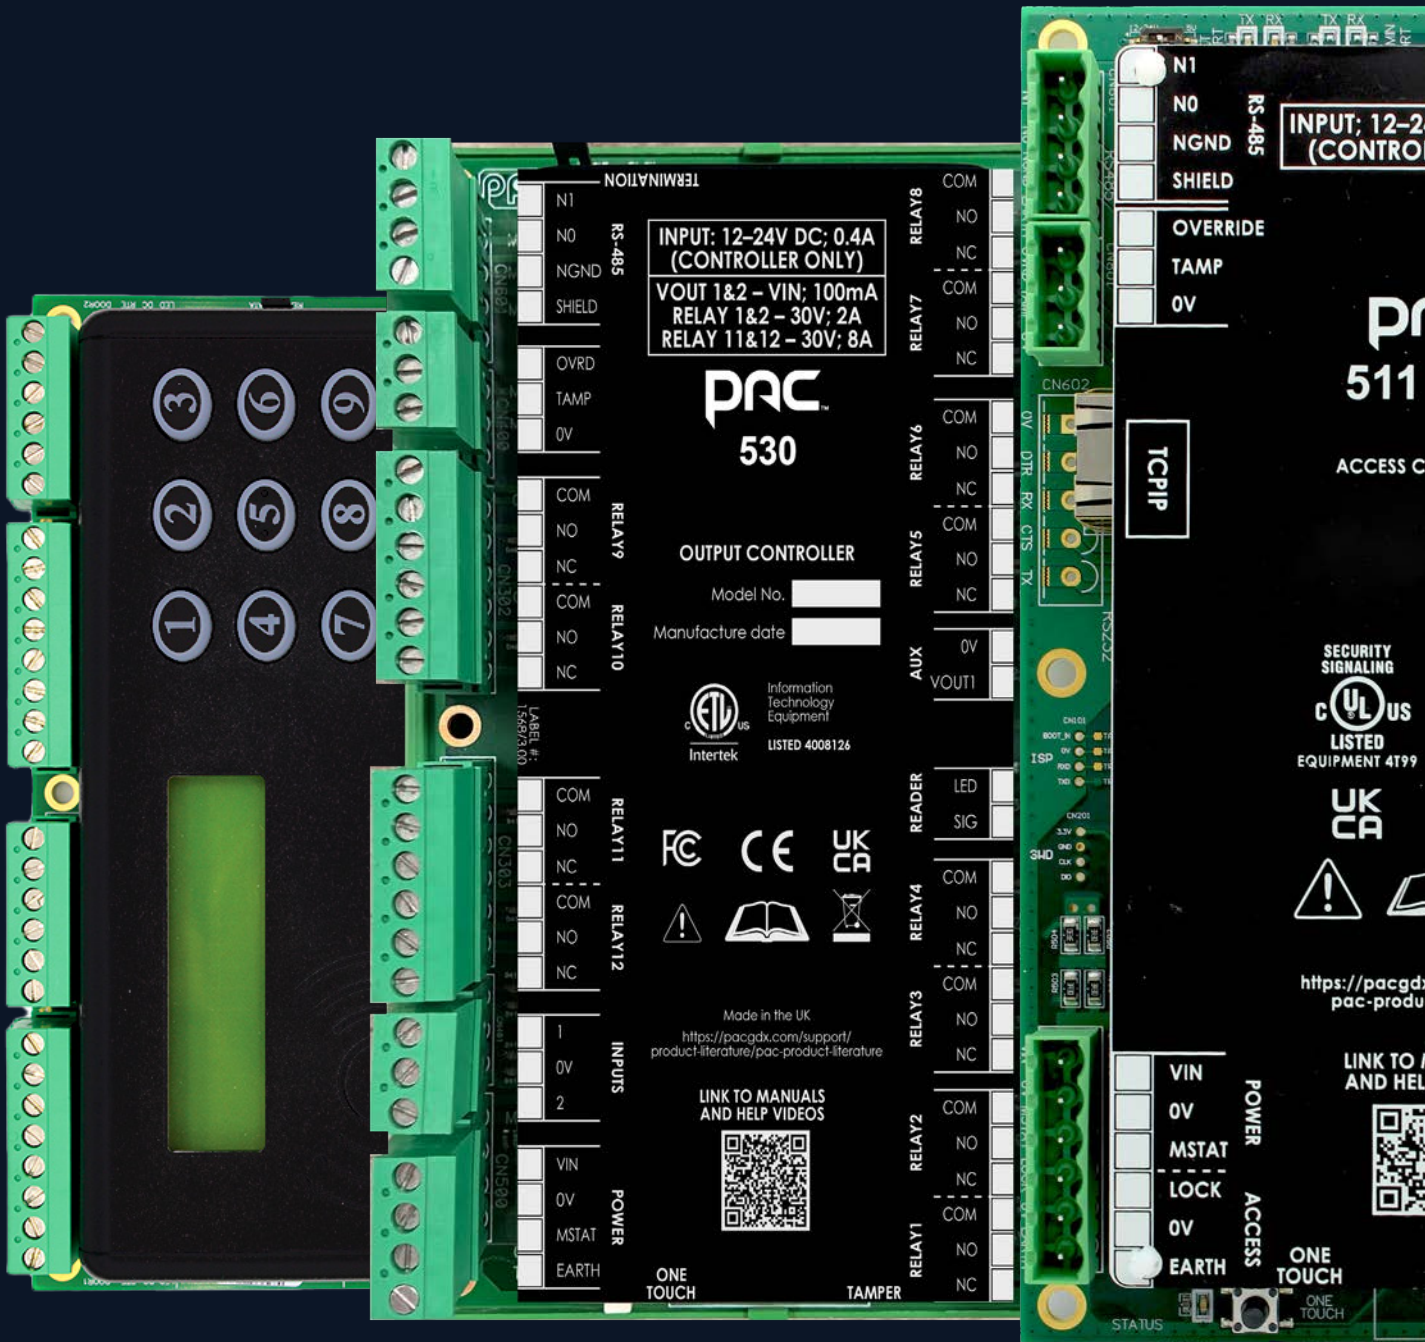

PAC-deurcontrollers

Uitme betrouwbaarheid en flexibiliteit.