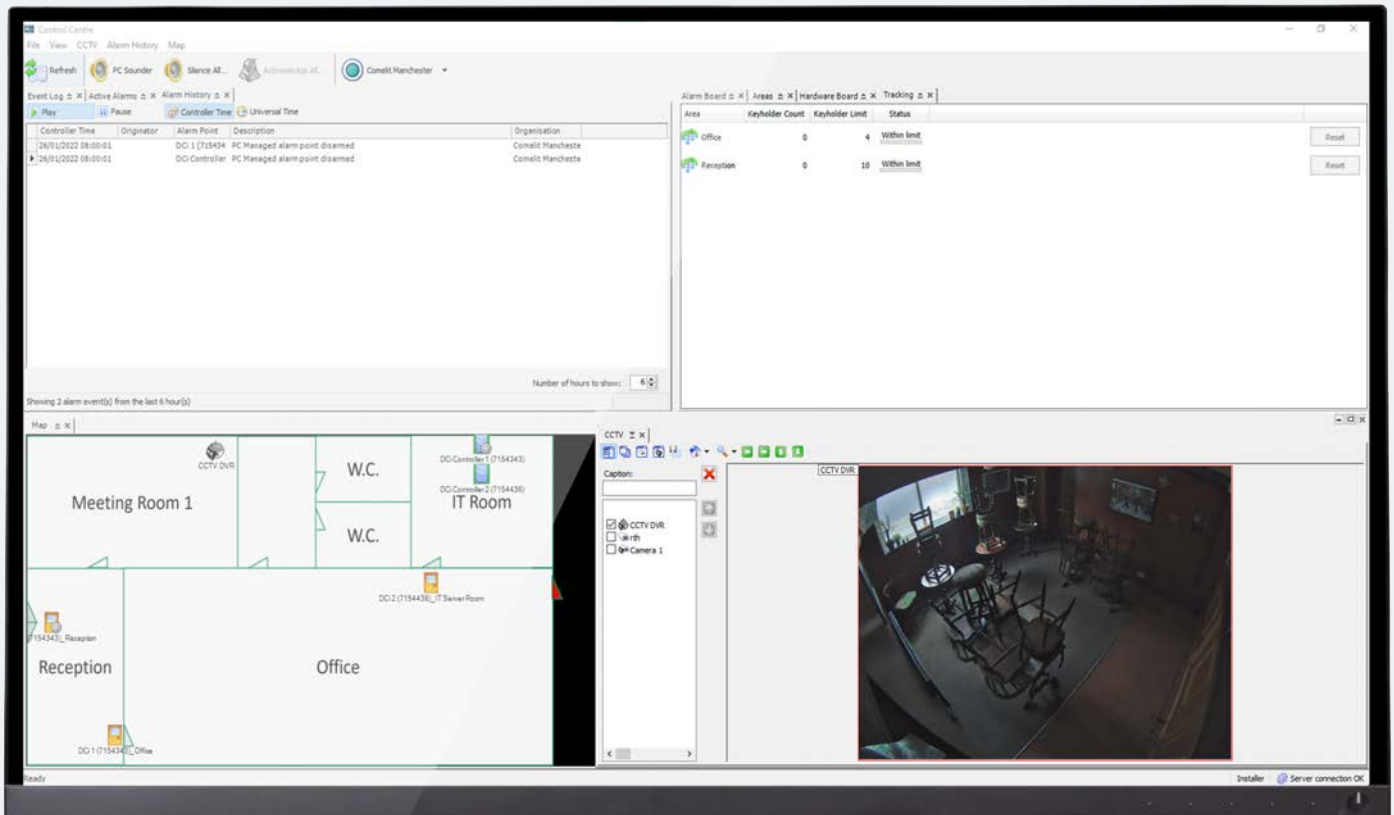

Beheersoftware

Access Central™, ontworpen met de gebruiker als uitgangspunt.

Onze software integreert naadloos met de PAC-controllers en zorgt zo voor een krachtig platform voor configuratie en proactief beheer.

Ontworpen om uiteenlopende toepassingen te ondersteunen, van kleine enkelvoudige panden tot een globaal netwerk van kantoren of wooncomplexen met meerdere locaties, biedt PAC-software geïntegreerde beveiligingsoplossingen met de mogelijkheid om een reeks aanvullende diensten (CCTV-bewaking, liftbediening, enzovoorts) toe te voegen voor een naadloze integratie.