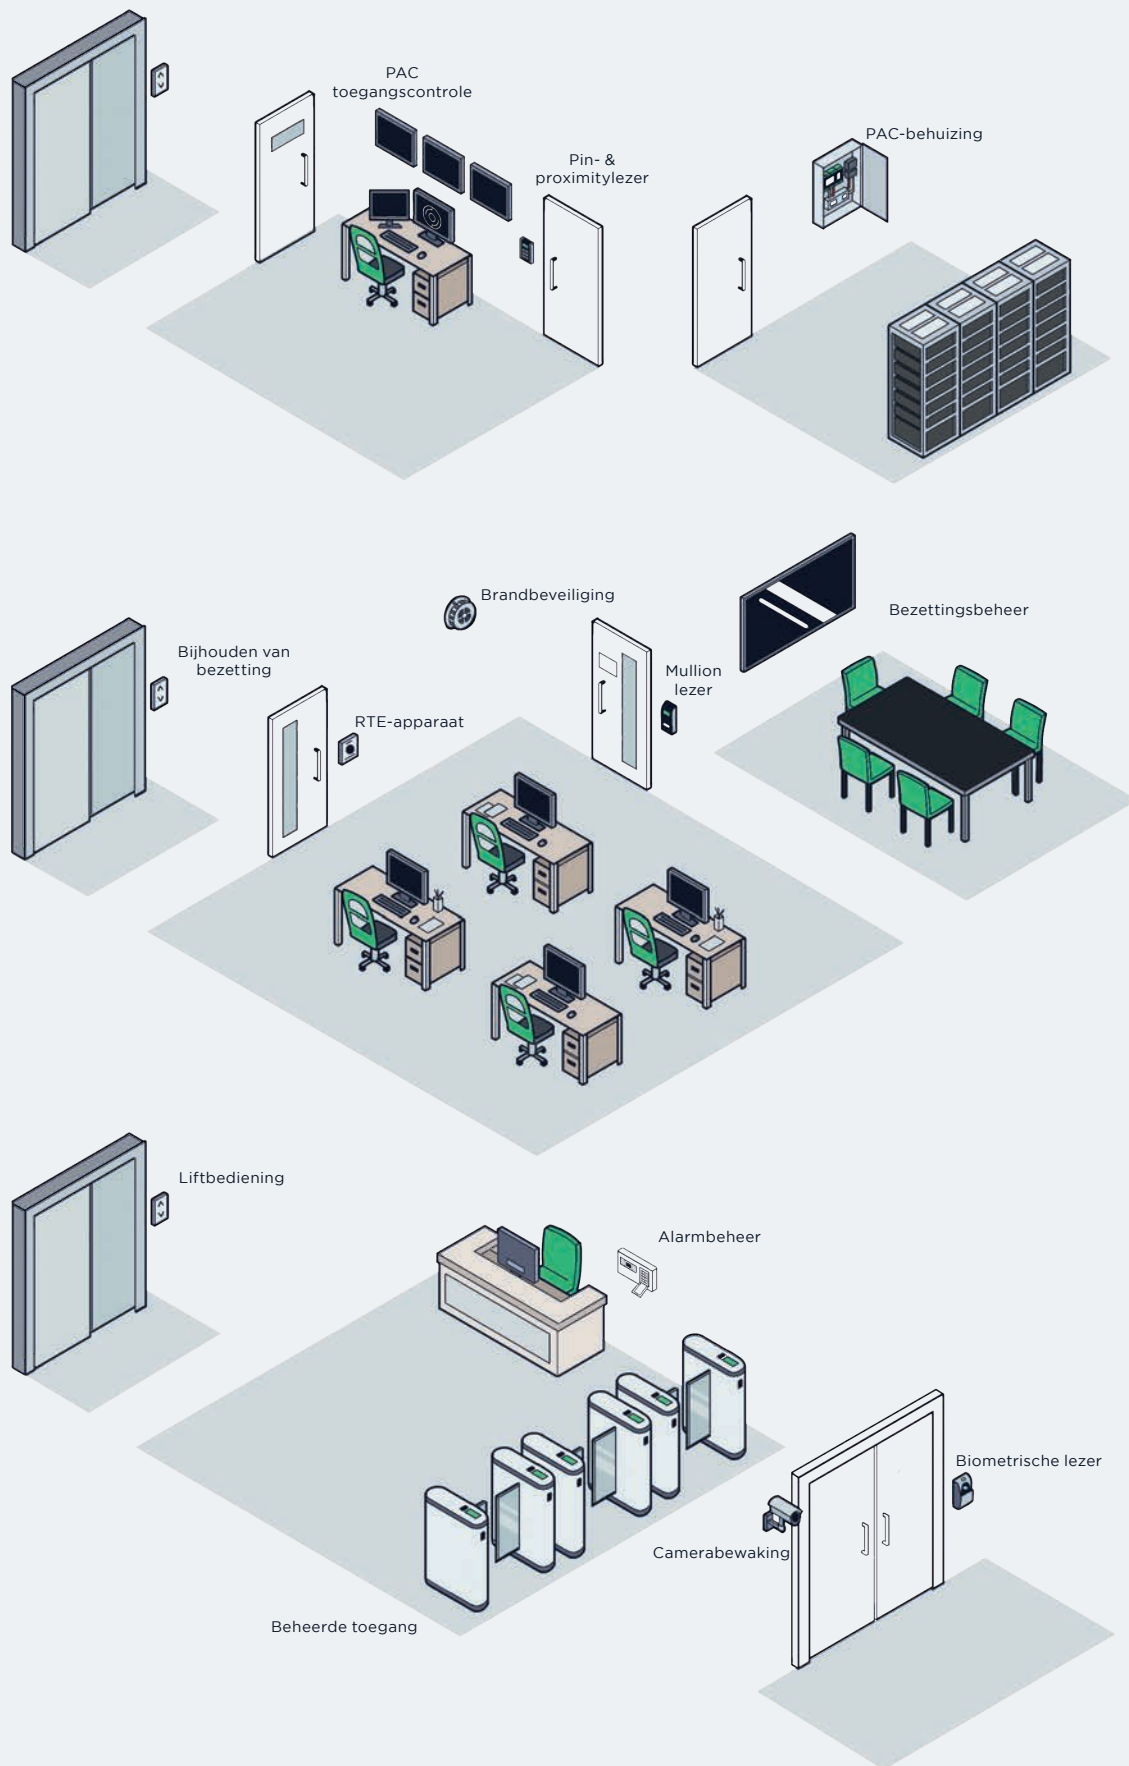

De toegevoegde waarde van PAC

Het PAC-assortiment bestaat uit een beproefde reeks producten die flexibele geïntegreerde beveiligingsoplossingen mogelijk maken voor de commerciële en residentiële markt.