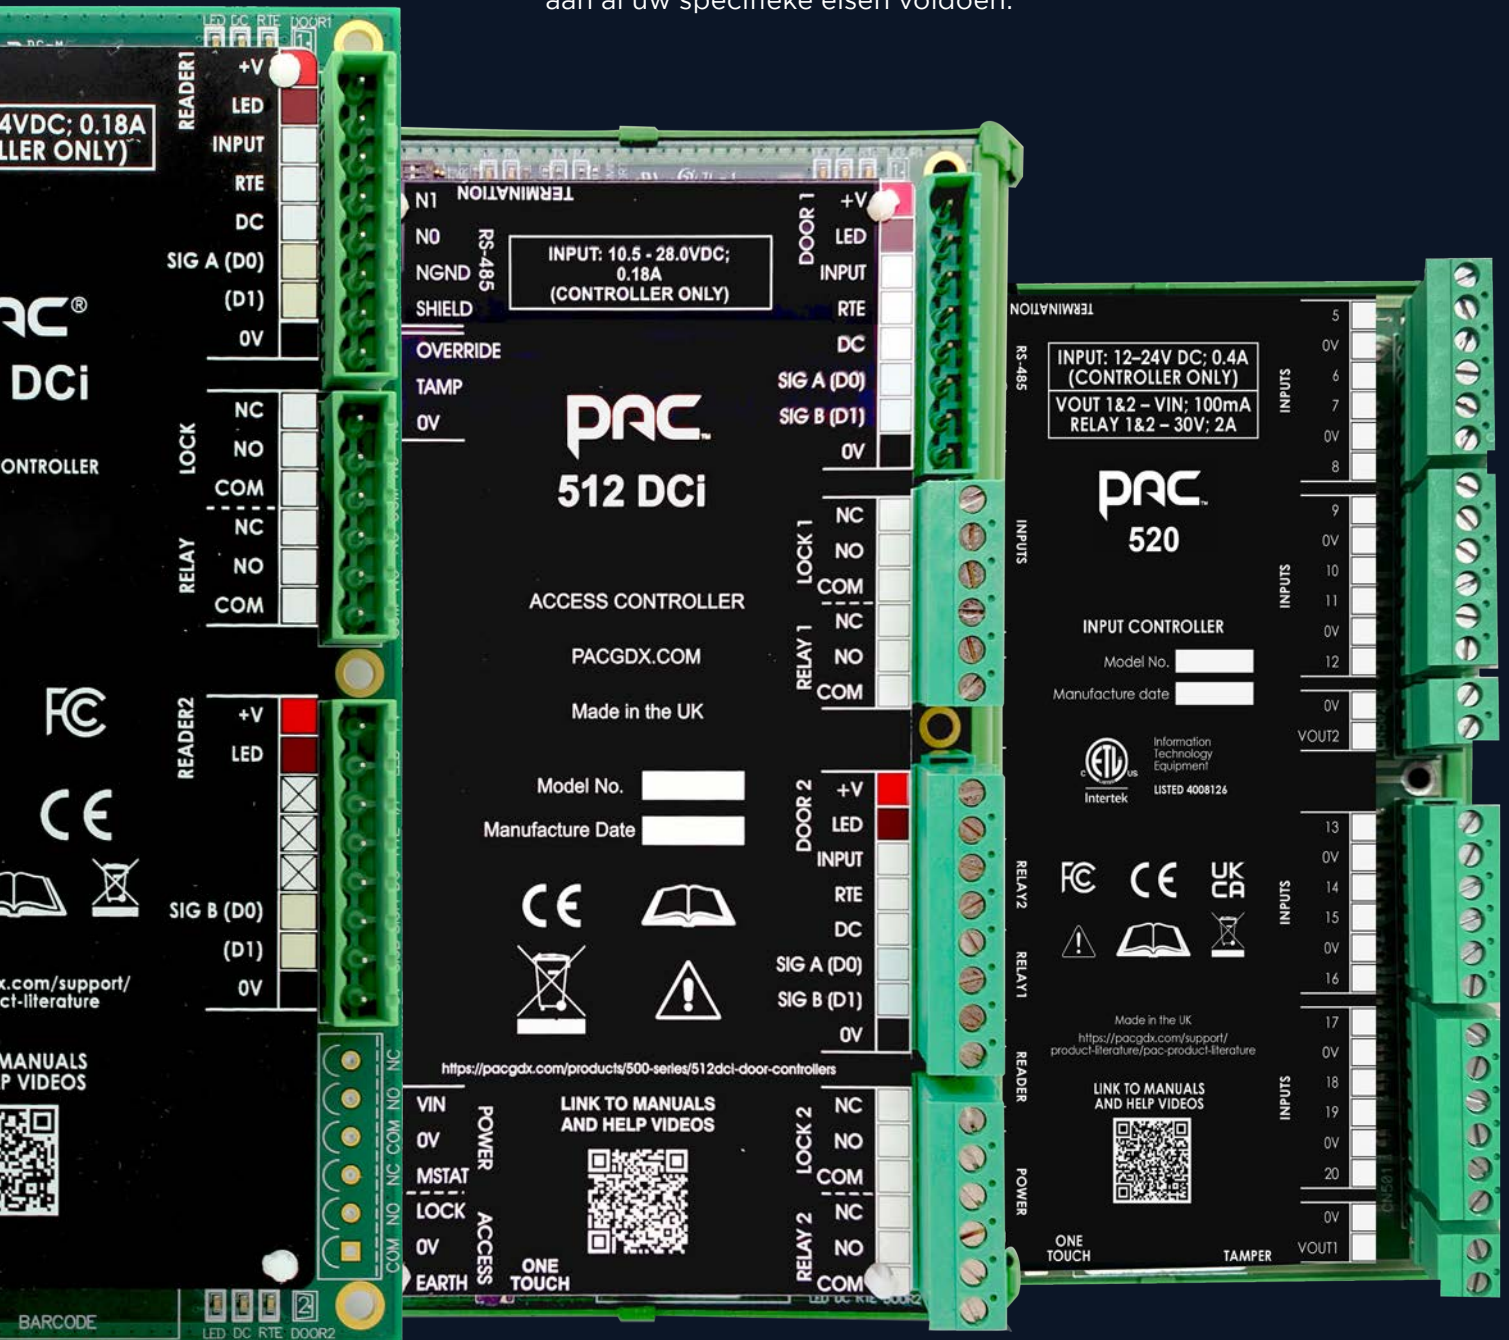

Ons uitgebreide assortiment biedt allerlei oplossingen die geschikt zijn voor uiteenlopende toepassingen en omgevingen.

De PAC-controllers zijn ontwikkeld onder strikt toezicht van experts uit de sector en voldoen aan strenge normen om te garanderen dat onze apparatuur onder alle omstandigheden blijft werken. Van een eenvoudige controller voor twee deuren tot een globaal netwerkstelsel dat de toegang op meerdere locaties controleert en met elkaar verbindt. PAC biedt oplossingen die aan al uw specifieke eisen voldoen.